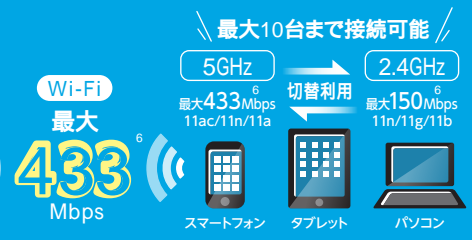

外出先の
インターネット、
もっと快適に
!

Atermのモバイルルータを使えば...

原寸大

モバイルルータ業界
最小&最軽量*

約W50 x D91 x H12mm / 約71g
*モバイルブロードバンド(LTE、WiMAX 2+)対応機において *2017年12月 株式会社MM総研調べ

LTEモバイルルータ
Aterm® MP01LN

PA-MP01LN(オープン価格)

カンタン

SIMを挿し電源ONで、すぐ使える!
APNを自動で選択するので、面倒な回線の
接続設定はいりません。

LTEオート接続機能^{3,4}

おトク

おトクな通信料や
使い方が選べる!

SIMロックフリー⁷

ベンリ

複数のモバイル機器で
快速アクセス!

11ac対応